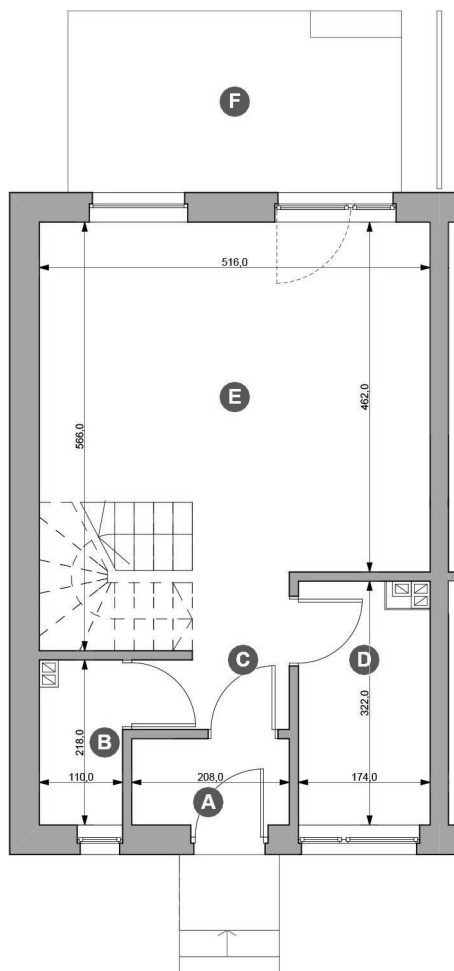

Powierzchnia działki	301,27 m²
Powierzchnia mieszkalna	74,21 m²
Powierzchnia użytkowa	74,21 m²

typ: **S4** pokoje: **4**

Rzut parteru

Zestawienie powierzchni (m²)

Parter

A	Wiatrołap	2,37
B	Toaleta	2,31
C	Komunikacja	3,40
D	Kuchnia	5,37
E	Pokój dzienny	23,97
F	Taras	10,56

Powierzchnia użytkowa
37,42 m²

Powierzchnia działki	301,27 m²
Powierzchnia mieszkalna	74,21 m²
Powierzchnia użytkowa	74,21 m²

typ: **S4** pokoje: **4**

Rzut piętra

Zestawienie powierzchni (m²)

Piętro

G	Komunikacja	4,55
H	Sypialnia 1	9,27
I	Sypialnia 2	10,58
J	Łazienka	5,29
K	Sypialnia 3	7,10

Powierzchnia użytkowa
36,79 m²