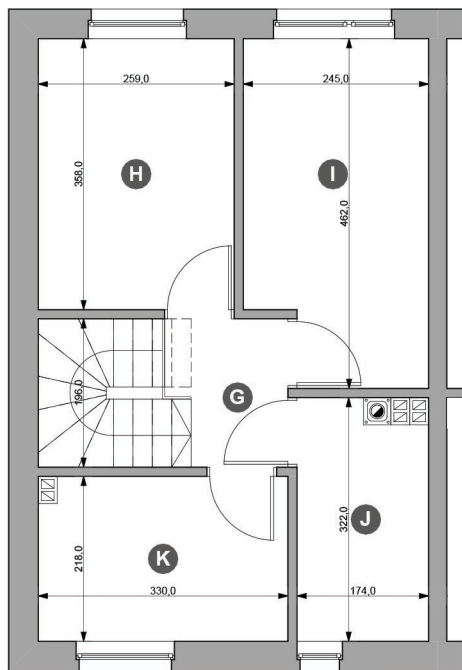

Powierzchnia działki	301,27 m²
Powierzchnia mieszkalna	74,21 m²
Powierzchnia użytkowa	74,21 m²

typ: **S4** pokoje: **4**

Rzut parteru

Zestawienie powierzchni (m²)

Parter

A	Wiatrołap	2,37
B	Toaleta	2,31
C	Komunikacja	3,40
D	Kuchnia	5,37
E	Pokój dzienny	23,97
F	Taras	10,56

Powierzchnia użytkowa
37,42 m²

Powierzchnia działki	301,27 m²
Powierzchnia mieszkalna	74,21 m²
Powierzchnia użytkowa	74,21 m²

typ: **S4** pokoje: **4**

Rzut piętra

Zestawienie powierzchni (m²)

Piętro

G	Komunikacja	4,55
H	Sypialnia 1	9,27
I	Sypialnia 2	10,58
J	Łazienka	5,29
K	Sypialnia 3	7,10

Powierzchnia użytkowa
36,79 m²