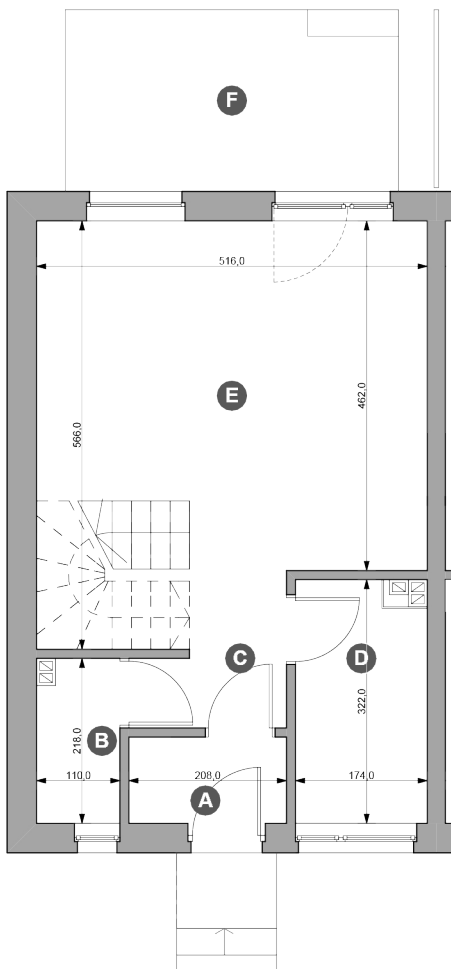

Powierzchnia działki	356,52 m²
Powierzchnia mieszkalna	74,21 m²
Powierzchnia użytkowa	74,21 m²

typ: **S4** pokoje: **4**

Rzut parteru

Zestawienie powierzchni (m²)

Parter

A	Wiatrołap	2,37
B	Toaleta	2,31
C	Komunikacja	3,40
D	Kuchnia	5,37
E	Pokój dzienny	23,96
F	Taras	10,56

Powierzchnia użytkowa

37,41 m²

Powierzchnia działki	356,52 m²
Powierzchnia mieszkalna	74,21 m²
Powierzchnia użytkowa	74,21 m²

typ: **S4** pokoje: **4**

Rzut piętra

Zestawienie powierzchni (m²)

Piętro

G	Komunikacja	4,55
H	Sypialnia 1	9,27
I	Sypialnia 2	10,58
J	Łazienka	5,29
K	Sypialnia 3	7,10

Powierzchnia użytkowa
36,79 m²