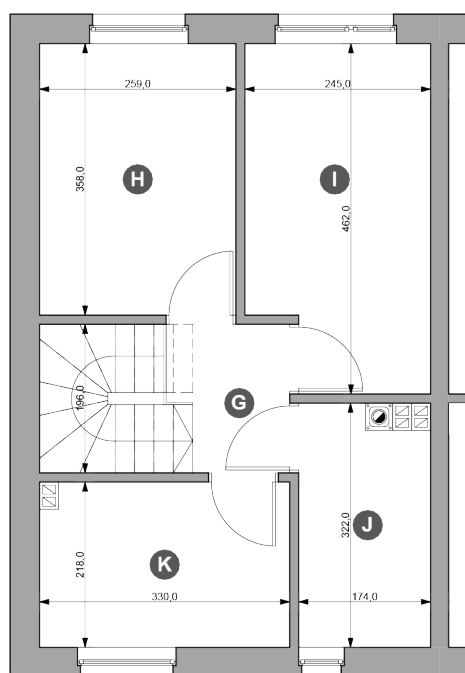

Powierzchnia działki	356,52 m²
Powierzchnia mieszkalna	74,21 m²
Powierzchnia użytkowa	74,21 m²

typ: **S4** pokoje: **4**

Rzut parteru

Zestawienie powierzchni (m²)

Parter

A	Wiatrołap	2,37
B	Toaleta	2,31
C	Komunikacja	3,40
D	Kuchnia	5,37
E	Pokój dzienny	23,96
F	Taras	10,56

Powierzchnia użytkowa

37,41 m²

Powierzchnia działki	356,52 m²
Powierzchnia mieszkalna	74,21 m²
Powierzchnia użytkowa	74,21 m²

typ: **S4** pokoje: **4**

Rzut piętra

Zestawienie powierzchni (m²)

Piętro

G	Komunikacja	4,55
H	Sypialnia 1	9,27
I	Sypialnia 2	10,58
J	Łazienka	5,29
K	Sypialnia 3	7,10

Powierzchnia użytkowa
36,79 m²