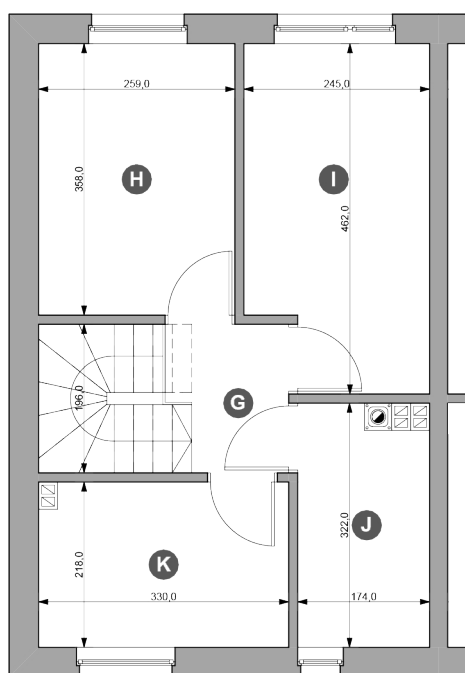

Powierzchnia działki	344,86 m²
Powierzchnia mieszkalna	74,21 m²
Powierzchnia użytkowa	74,21 m²

typ: **S4** pokoje: **4**

Rzut parteru

Zestawienie powierzchni (m²)

Parter

A	Wiatrołap	2,37
B	Toaleta	2,31
C	Komunikacja	3,40
D	Kuchnia	5,37
E	Pokój dzienny	23,96
F	Taras	10,56

Powierzchnia użytkowa
37,41 m²

Powierzchnia działki	344,86 m²
Powierzchnia mieszkalna	74,21 m²
Powierzchnia użytkowa	74,21 m²

typ: **S4** pokoje: **4**

Rzut piętra

Zestawienie powierzchni (m²)

Piętro

G	Komunikacja	4,55
H	Sypialnia 1	9,27
I	Sypialnia 2	10,58
J	Łazienka	5,29
K	Sypialnia 3	7,10

Powierzchnia użytkowa
36,79 m²