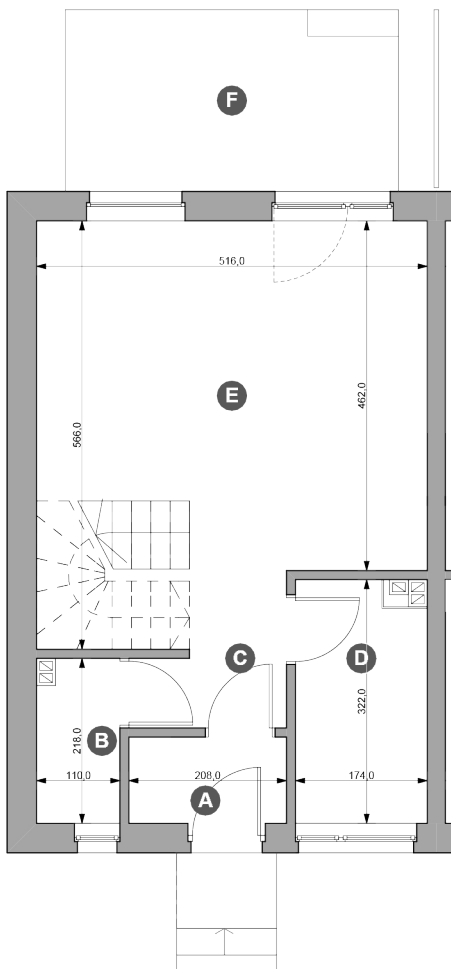

Powierzchnia działki	344,86 m²
Powierzchnia mieszkalna	74,21 m²
Powierzchnia użytkowa	74,21 m²

typ: **S4** pokoje: **4**

Rzut parteru

Zestawienie powierzchni (m²)

Parter

A	Wiatrołap	2,37
B	Toaleta	2,31
C	Komunikacja	3,40
D	Kuchnia	5,37
E	Pokój dzienny	23,96
F	Taras	10,56

Powierzchnia użytkowa
37,41 m²

Powierzchnia działki	344,86 m²
Powierzchnia mieszkalna	74,21 m²
Powierzchnia użytkowa	74,21 m²

typ: **S4** pokoje: **4**

Rzut piętra

Zestawienie powierzchni (m²)

Piętro

G	Komunikacja	4,55
H	Sypialnia 1	9,27
I	Sypialnia 2	10,58
J	Łazienka	5,29
K	Sypialnia 3	7,10

Powierzchnia użytkowa
36,79 m²