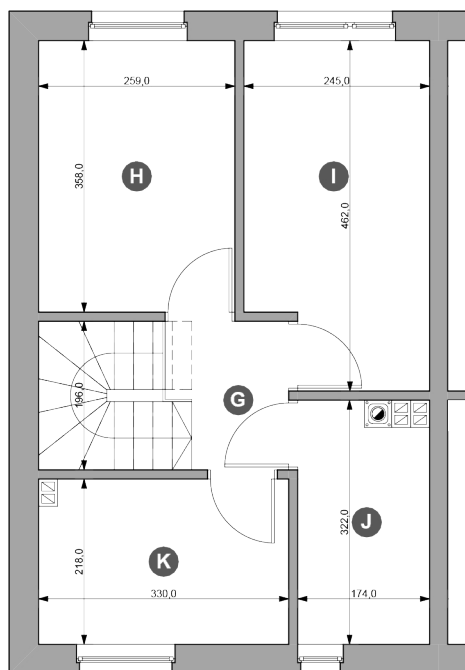

Powierzchnia działki	347,16 m²
Powierzchnia mieszkalna	74,21 m²
Powierzchnia użytkowa	74,21 m²

typ: **S4** pokoje: **4**

Rzut parteru

Zestawienie powierzchni (m²)

Parter

A	Wiatrołap	2,37
B	Toaleta	2,31
C	Komunikacja	3,40
D	Kuchnia	5,37
E	Pokój dzienny	23,96
F	Taras	10,56

Powierzchnia użytkowa

37,41 m²

Powierzchnia działki	347,16 m²
Powierzchnia mieszkalna	74,21 m²
Powierzchnia użytkowa	74,21 m²

typ: **S4** pokoje: **4**

Rzut piętra

Zestawienie powierzchni (m²)

Piętro

G	Komunikacja	4,55
H	Sypialnia 1	9,27
I	Sypialnia 2	10,58
J	Łazienka	5,29
K	Sypialnia 3	7,10

Powierzchnia użytkowa
36,79 m²