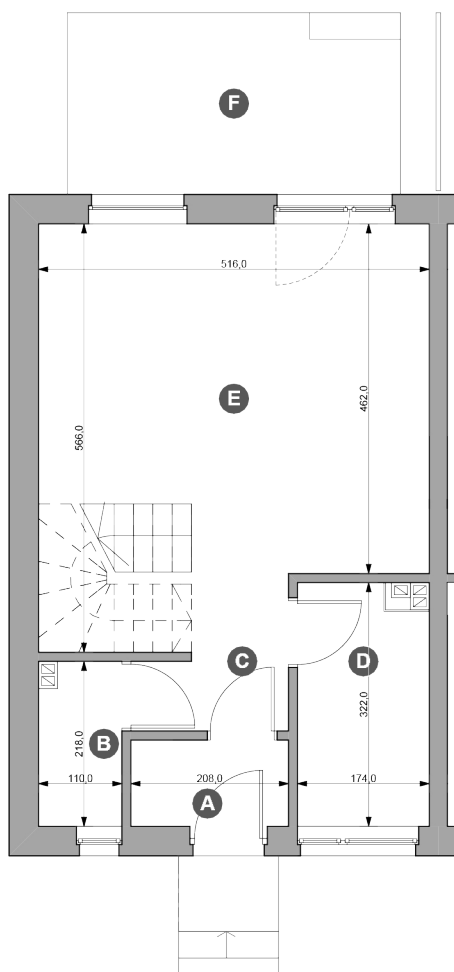

Powierzchnia działki	347,16 m²
Powierzchnia mieszkalna	74,21 m²
Powierzchnia użytkowa	74,21 m²

typ: **S4** pokoje: **4**

Rzut parteru

Zestawienie powierzchni (m²)

Parter

A	Wiatrołap	2,37
B	Toaleta	2,31
C	Komunikacja	3,40
D	Kuchnia	5,37
E	Pokój dzienny	23,96
F	Taras	10,56

Powierzchnia użytkowa

37,41 m²

Powierzchnia działki	347,16 m²
Powierzchnia mieszkalna	74,21 m²
Powierzchnia użytkowa	74,21 m²

typ: **S4** pokoje: **4**

Rzut piętra

Zestawienie powierzchni (m²)

Piętro

G	Komunikacja	4,55
H	Sypialnia 1	9,27
I	Sypialnia 2	10,58
J	Łazienka	5,29
K	Sypialnia 3	7,10

Powierzchnia użytkowa
36,79 m²