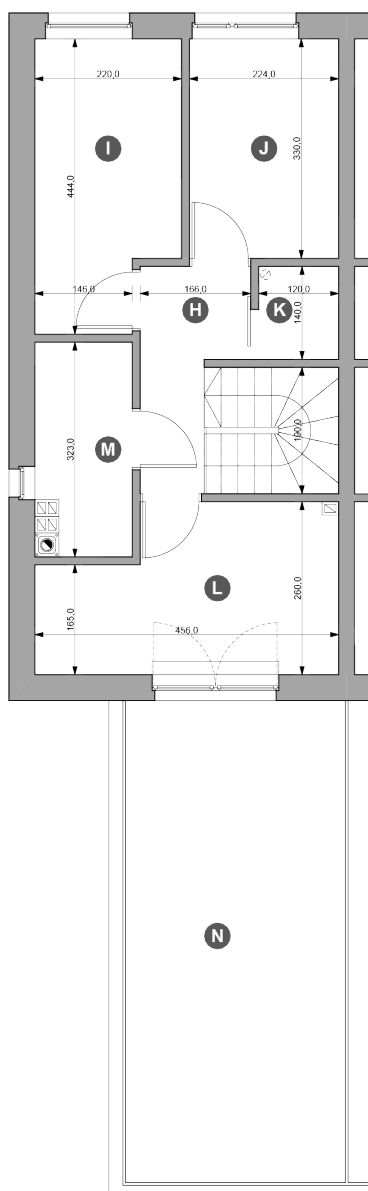

Rzut piętra