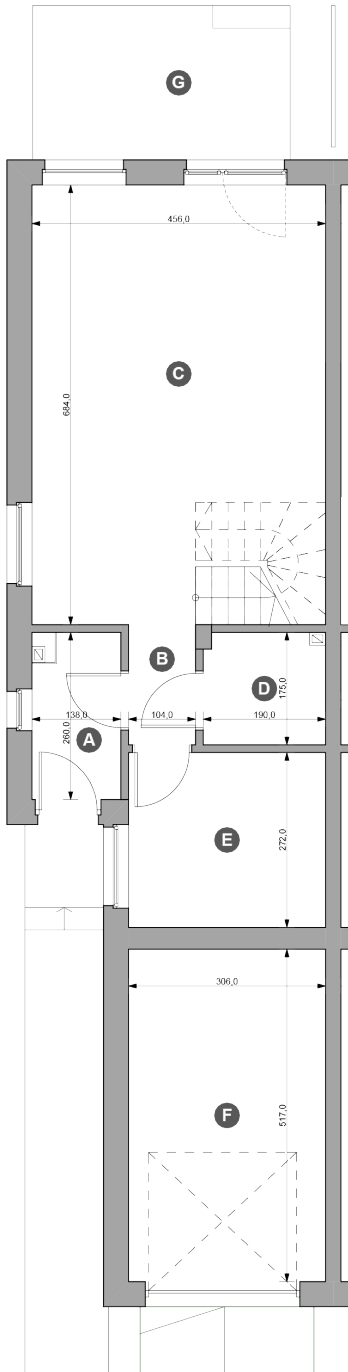

Powierzchnia działki	<b>309,22 m<sup>2</sup></b>
Powierzchnia mieszkalna	<b>85,52 m<sup>2</sup></b>
Powierzchnia użytkowa z garażem	<b>100,89 m<sup>2</sup></b>

typ: **S2**

pokoje: **5**

### Zestawienie powierzchni (m<sup>2</sup>)

#### Parter

A	Wiatrołap	3,40
B	Komunikacja	1,94
C	Pokój dz. z aneksem	29,27
D	Łazienka	3,24
E	Pokój gościnny	8,32
F	Garaż	15,83
G	Taras	9,60