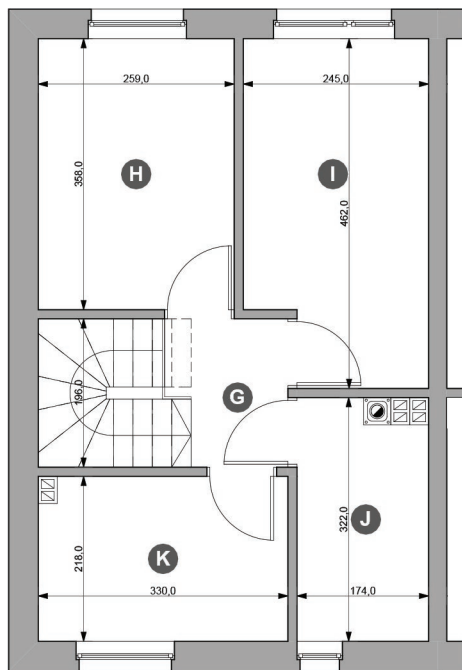

Powierzchnia działki	301,07 m²
Powierzchnia mieszkalna	74,21 m²
Powierzchnia użytkowa	74,21 m²

typ: **S4** pokoje: **4**

Rzut parteru

Zestawienie powierzchni (m²)

Parter

A	Wiatrołap	2,37
B	Toaleta	2,31
C	Komunikacja	3,40
D	Kuchnia	5,37
E	Pokój dzienny	23,97
F	Taras	10,56

Powierzchnia użytkowa
37,42 m²

Powierzchnia działki	301,07 m²
Powierzchnia mieszkalna	74,21 m²
Powierzchnia użytkowa	74,21 m²

typ: **S4** pokoje: **4**

Rzut piętra

Zestawienie powierzchni (m²)

Piętro

G	Komunikacja	4,55
H	Sypialnia 1	9,27
I	Sypialnia 2	10,58
J	Łazienka	5,29
K	Sypialnia 3	7,10

Powierzchnia użytkowa
36,79 m²