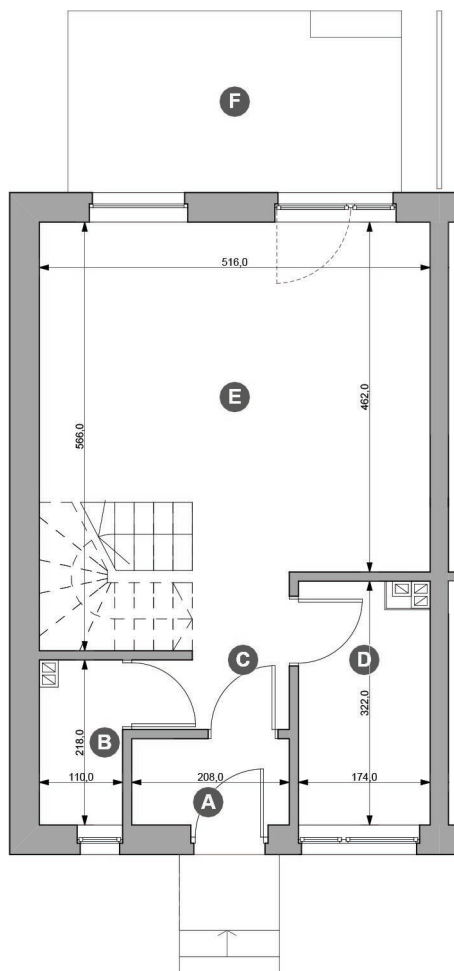

Powierzchnia działki	301,07 m²
Powierzchnia mieszkalna	74,21 m²
Powierzchnia użytkowa	74,21 m²

typ: **S4** pokoje: **4**

Rzut parteru

Zestawienie powierzchni (m²)

Parter

A	Wiatrołap	2,37
B	Toaleta	2,31
C	Komunikacja	3,40
D	Kuchnia	5,37
E	Pokój dzienny	23,97
F	Taras	10,56

Powierzchnia użytkowa
37,42 m²

Powierzchnia działki	301,07 m²
Powierzchnia mieszkalna	74,21 m²
Powierzchnia użytkowa	74,21 m²

typ: **S4** pokoje: **4**

Rzut piętra

Zestawienie powierzchni (m²)

Piętro

G	Komunikacja	4,55
H	Sypialnia 1	9,27
I	Sypialnia 2	10,58
J	Łazienka	5,29
K	Sypialnia 3	7,10

Powierzchnia użytkowa
36,79 m²