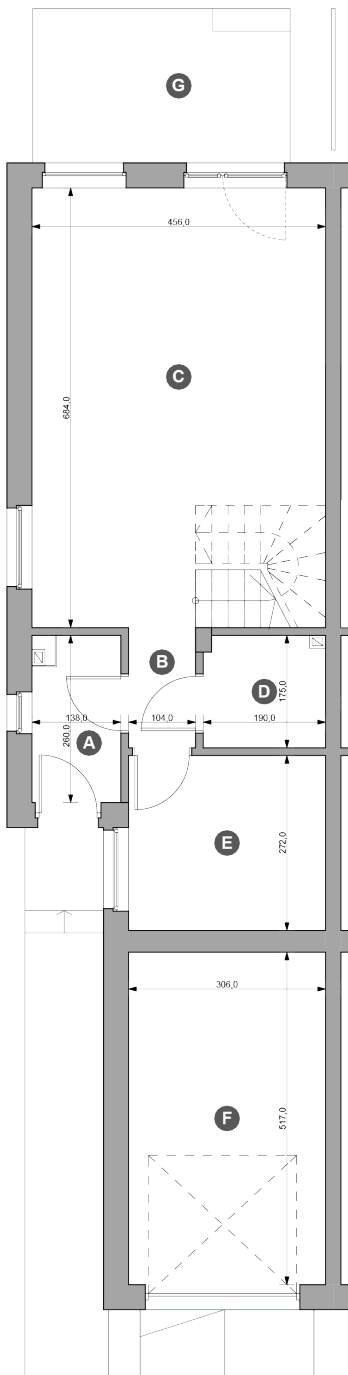

Powierzchnia działki	301,07 m²
Powierzchnia mieszkalna	85,52 m²
Powierzchnia użytkowa z garażem	100,89 m²

typ: **S2**

pokoje: **5**

Rzut parteru

Zestawienie powierzchni (m²)

Parter

A	Wiatrołap	3,40
B	Komunikacja	1,94
C	Pokój dz. z aneksem	29,27
D	Łazienka	3,24
E	Pokój gościnny	8,32
F	Garaż	15,83
G	Taras	9,60

Powierzchnia użytkowa

62 m²

ul. Głogowska 47A/1, 60-736 Poznań | biuro@osiedlesady.pl

t: +48 61 824 61 64 | k: +48 605 103 820

k: +48 694 694 190 | k: +48 668 123 212

www.osiedlesady.pl

Powierzchnia działki	301,07 m²
Powierzchnia mieszkalna	85,52 m²
Powierzchnia użytkowa z garażem	100,89 m²

typ: **S2** pokoje: **5**

Rzut piętra

Zestawienie powierzchni (m²)

Piętro

H	Komunikacja	6,18
I	Sypialnia 1	8,93
J	Sypialnia 2	7,39
K	Pom. gosp.	1,68
L	Sypialnia 3	10,30
M	Łazienka	4,41
N	Taras	23,92

Powierzchnia użytkowa
38,89 m²