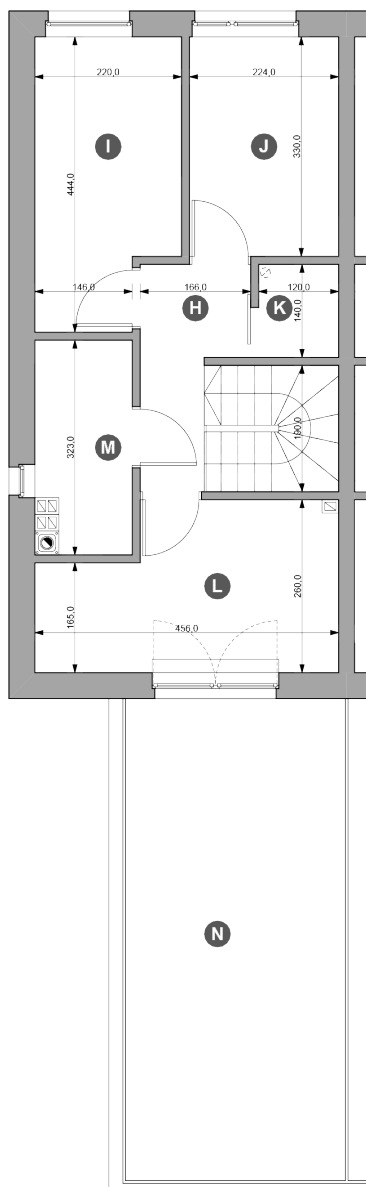

Powierzchnia działki	301,07 m²
Powierzchnia mieszkalna	85,52 m²
Powierzchnia użytkowa z garażem	100,89 m²

typ: **S2**

pokoje: **5**

Rzut parteru

Zestawienie powierzchni (m²)

Parter

A	Wiatrołap	3,40
B	Komunikacja	1,94
C	Pokój dz. z aneksem	29,27
D	Łazienka	3,24
E	Pokój gościnny	8,32
F	Garaż	15,83
G	Taras	9,60

Powierzchnia użytkowa

62 m²

ul. Głogowska 47A/1, 60-736 Poznań | biuro@osiedlesady.pl

t: +48 61 824 61 64 | k: +48 605 103 820

k: +48 694 694 190 | k: +48 668 123 212

www.osiedlesady.pl

Powierzchnia działki	301,07 m²
Powierzchnia mieszkalna	85,52 m²
Powierzchnia użytkowa z garażem	100,89 m²

typ: **S2** pokoje: **5**

Rzut piętra

Zestawienie powierzchni (m²)

Piętro

H	Komunikacja	6,18
I	Sypialnia 1	8,93
J	Sypialnia 2	7,39
K	Pom. gosp.	1,68
L	Sypialnia 3	10,30
M	Łazienka	4,41
N	Taras	23,92

Powierzchnia użytkowa
38,89 m²