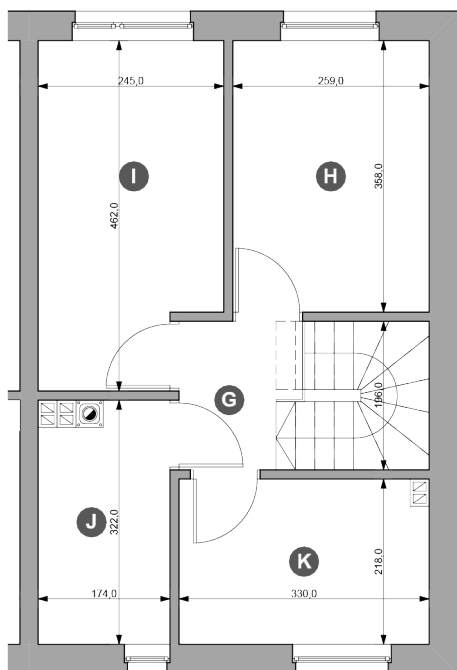

Powierzchnia działki	425,13 m²
Powierzchnia mieszkalna	74,21 m²
Powierzchnia użytkowa	74,21 m²

typ: **S4** pokoje: **4**

Rzut parteru

Zestawienie powierzchni (m²)

Parter

A	Wiatrołap	2,37
B	Toaleta	2,31
C	Komunikacja	3,40
D	Kuchnia	5,37
E	Pokój dzienny	23,96
F	Taras	10,56

Powierzchnia użytkowa

37,41 m²

Powierzchnia działki	425,13 m²
Powierzchnia mieszkalna	74,21 m²
Powierzchnia użytkowa	74,21 m²

typ: **S4** pokoje: **4**

Rzut piętra

Zestawienie powierzchni (m²)

Piętro

G	Komunikacja	4,55
H	Sypialnia 1	9,27
I	Sypialnia 2	10,58
J	Łazienka	5,29
K	Sypialnia 3	7,10

Powierzchnia użytkowa
36,79 m²