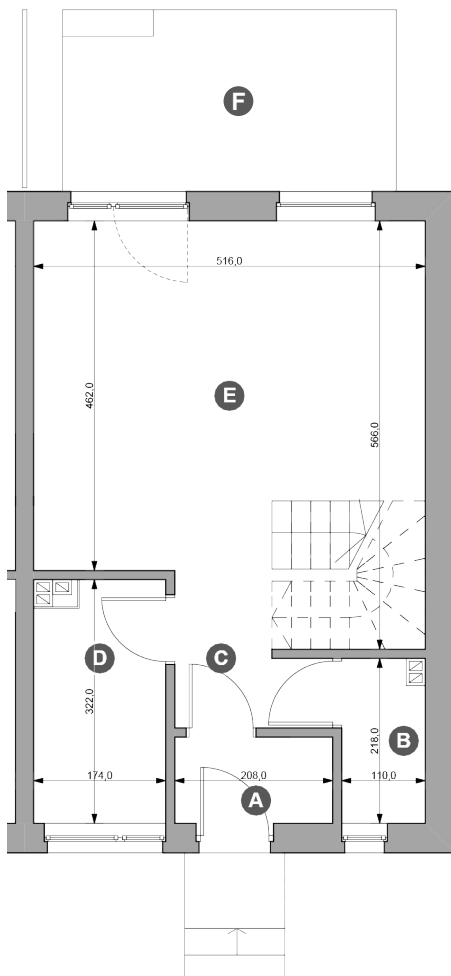

Powierzchnia działki	425,13 m²
Powierzchnia mieszkalna	74,21 m²
Powierzchnia użytkowa	74,21 m²

typ: **S4** pokoje: **4**

Rzut parteru

Zestawienie powierzchni (m²)

Parter

A	Wiatrołap	2,37
B	Toaleta	2,31
C	Komunikacja	3,40
D	Kuchnia	5,37
E	Pokój dzienny	23,96
F	Taras	10,56

Powierzchnia użytkowa

37,41 m²

Powierzchnia działki	425,13 m²
Powierzchnia mieszkalna	74,21 m²
Powierzchnia użytkowa	74,21 m²

typ: **S4** pokoje: **4**

Rzut piętra

Zestawienie powierzchni (m²)

Piętro

G	Komunikacja	4,55
H	Sypialnia 1	9,27
I	Sypialnia 2	10,58
J	Łazienka	5,29
K	Sypialnia 3	7,10

Powierzchnia użytkowa
36,79 m²