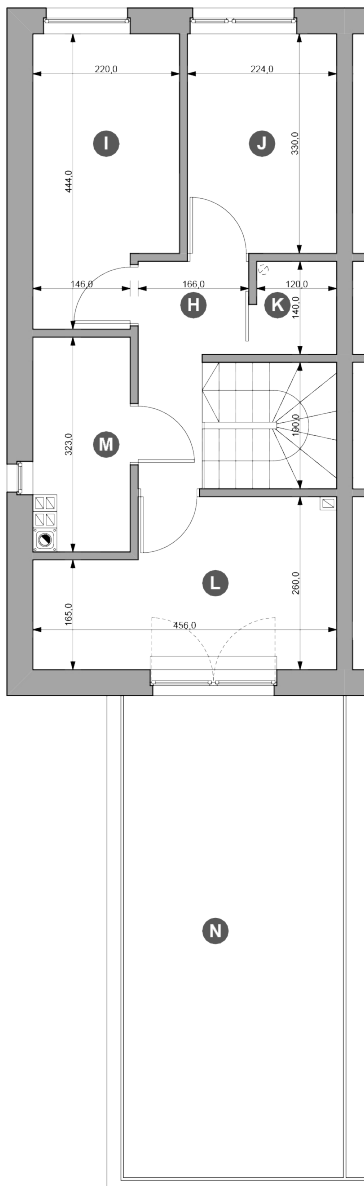

Powierzchnia działki	300,45 m²
Powierzchnia mieszkalna	85,52 m²
Powierzchnia użytkowa z garażem	100,89 m²

typ: **S2**

pokoje: **5**

Rzut parteru

Zestawienie powierzchni (m²)

Parter

A	Wiatrołap	3,40
B	Komunikacja	1,94
C	Pokój dz. z aneksem	29,27
D	Łazienka	3,24
E	Pokój gościnny	8,32
F	Garaż	15,83
G	Taras	9,60

Powierzchnia użytkowa

62 m²

ul. Głogowska 47A/1, 60-736 Poznań | biuro@osiedlesady.pl

t: +48 61 824 61 64 | k: +48 605 103 820

k: +48 694 694 190 | k: +48 668 123 212

www.osiedlesady.pl

Powierzchnia działki	300,45 m²
Powierzchnia mieszkalna	85,52 m²
Powierzchnia użytkowa z garażem	100,89 m²

typ: **S2** pokoje: **5**

Rzut piętra

Zestawienie powierzchni (m²)

Piętro

H	Komunikacja	6,18
I	Sypialnia 1	8,93
J	Sypialnia 2	7,39
K	Pom. gosp.	1,68
L	Sypialnia 3	10,30
M	Łazienka	4,41
N	Taras	23,92

Powierzchnia użytkowa