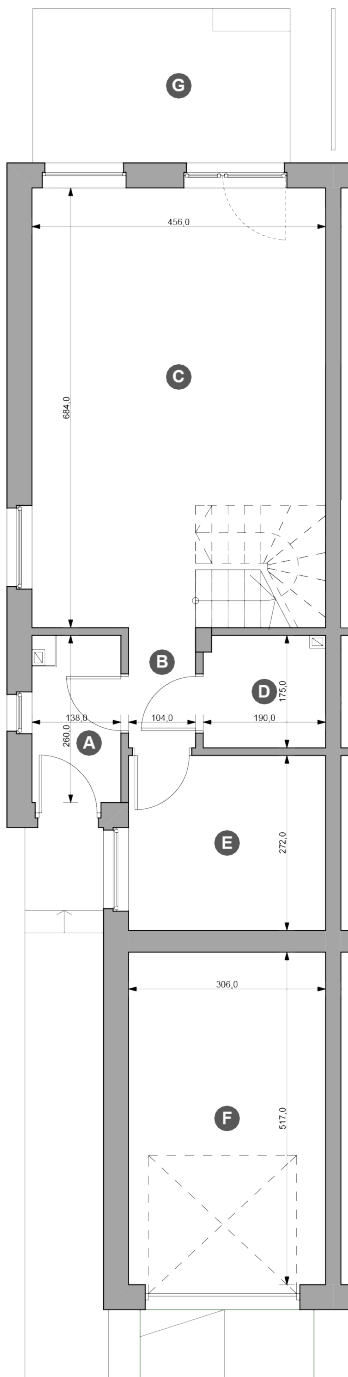

Powierzchnia działki	300,45 m²
Powierzchnia mieszkalna	85,52 m²
Powierzchnia użytkowa z garażem	100,89 m²

typ: **S2**

pokoje: **5**

Rzut parteru

Zestawienie powierzchni (m²)

Parter

A	Wiatrołap	3,40
B	Komunikacja	1,94
C	Pokój dz. z aneksem	29,27
D	Łazienka	3,24
E	Pokój gościnny	8,32
F	Garaż	15,83
G	Taras	9,60

Powierzchnia użytkowa

62 m²

ul. Głogowska 47A/1, 60-736 Poznań | biuro@osiedlesady.pl

t: +48 61 824 61 64 | k: +48 605 103 820

k: +48 694 694 190 | k: +48 668 123 212

www.osiedlesady.pl

Powierzchnia działki	300,45 m²
Powierzchnia mieszkalna	85,52 m²
Powierzchnia użytkowa z garażem	100,89 m²

typ: **S2** pokoje: **5**

Rzut piętra

Zestawienie powierzchni (m²)

Piętro

H	Komunikacja	6,18
I	Sypialnia 1	8,93
J	Sypialnia 2	7,39
K	Pom. gosp.	1,68
L	Sypialnia 3	10,30
M	Łazienka	4,41
N	Taras	23,92

Powierzchnia użytkowa