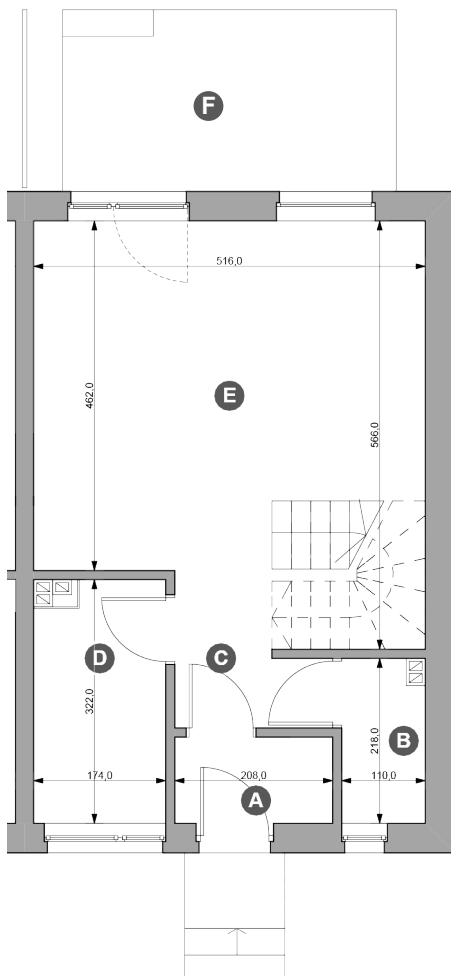

Powierzchnia działki	302,76 m²
Powierzchnia mieszkalna	74,21 m²
Powierzchnia użytkowa	74,21 m²

typ: **S4** pokoje: **4**

Rzut parteru

Zestawienie powierzchni (m²)

Parter

A	Wiatrołap	2,37
B	Toaleta	2,31
C	Komunikacja	3,40
D	Kuchnia	5,37
E	Pokój dzienny	23,96
F	Taras	10,56

Powierzchnia użytkowa
37,41 m²

Powierzchnia działki	302,76 m²
Powierzchnia mieszkalna	74,21 m²
Powierzchnia użytkowa	74,21 m²

typ: **S4** pokoje: **4**

Rzut piętra

Zestawienie powierzchni (m²)

Piętro

G	Komunikacja	4,55
H	Sypialnia 1	9,27
I	Sypialnia 2	10,58
J	Łazienka	5,29
K	Sypialnia 3	7,10

Powierzchnia użytkowa
36,79 m²