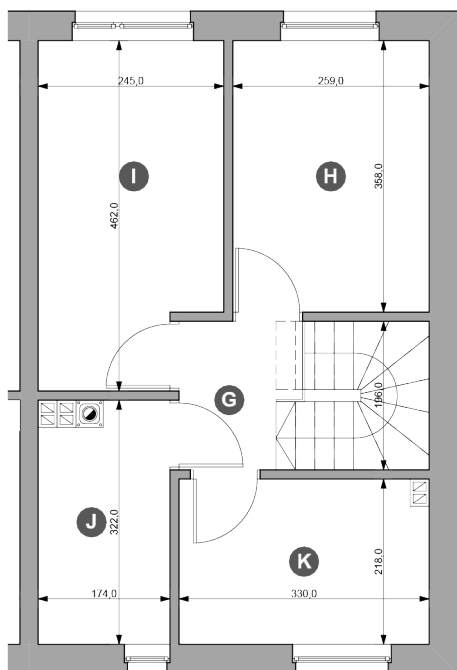

Powierzchnia działki	302,76 m²
Powierzchnia mieszkalna	74,21 m²
Powierzchnia użytkowa	74,21 m²

typ: **S4** pokoje: **4**

Rzut parteru

Zestawienie powierzchni (m²)

Parter

A	Wiatrołap	2,37
B	Toaleta	2,31
C	Komunikacja	3,40
D	Kuchnia	5,37
E	Pokój dzienny	23,96
F	Taras	10,56

Powierzchnia użytkowa
37,41 m²

Powierzchnia działki	302,76 m²
Powierzchnia mieszkalna	74,21 m²
Powierzchnia użytkowa	74,21 m²

typ: **S4** pokoje: **4**

Rzut piętra

Zestawienie powierzchni (m²)

Piętro

G	Komunikacja	4,55
H	Sypialnia 1	9,27
I	Sypialnia 2	10,58
J	Łazienka	5,29
K	Sypialnia 3	7,10

Powierzchnia użytkowa
36,79 m²