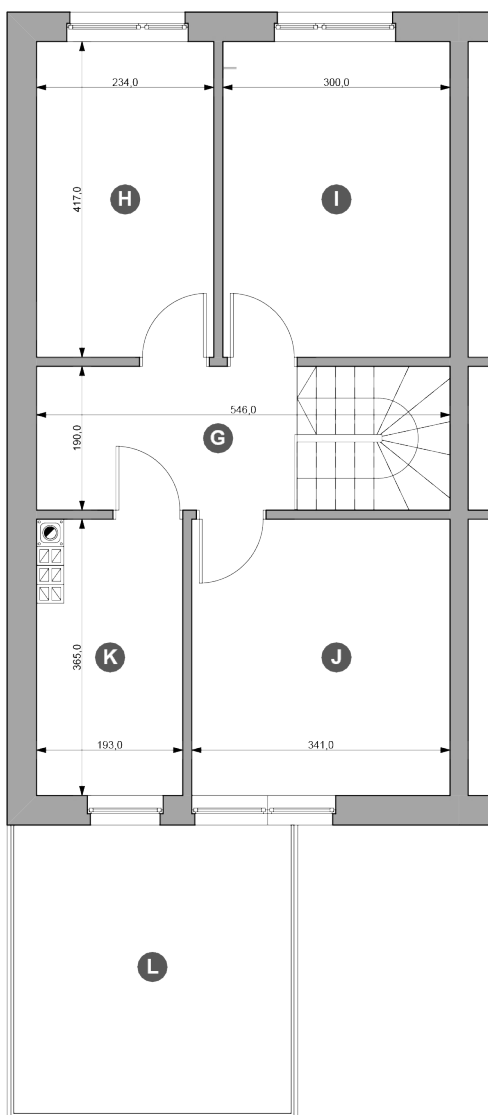

Powierzchnia działki	301,03 m²
Powierzchnia mieszkalna	90,61 m²
Powierzchnia użytkowa z garażem	107,01 m²

typ: **S3** pokoje: **4**

Rzut parteru

Zestawienie powierzchni (m²)

Parter

A	Wiatrołap	3,48
B	Komunikacja	3,26
C	Łazienka	3,59
D	Pokój dz. z aneksem	30,71
E	Garaż	16,40
F	Taras	10,56

Powierzchnia użytkowa
57,44 m²

ul. Głogowska 47A/1, 60-736 Poznań | biuro@osiedlesady.pl

t: +48 61 824 61 64 | k: +48 605 103 820

k: +48 694 694 190 | k: +48 668 123 212

www.osiedlesady.pl

Powierzchnia działki	301,03 m²
Powierzchnia mieszkalna	90,61 m²
Powierzchnia użytkowa z garażem	107,01 m²

typ: **S3** pokoje: **4**

Rzut piętra

Zestawienie powierzchni (m²)

Piętro

G	Komunikacja	8,46
H	Sypialnia 1	9,76
I	Sypialnia 2	12,27
J	Sypialnia 3	12,45
K	Łazienka	6,64
L	Taras	13,94

Powierzchnia użytkowa
49,58 m²