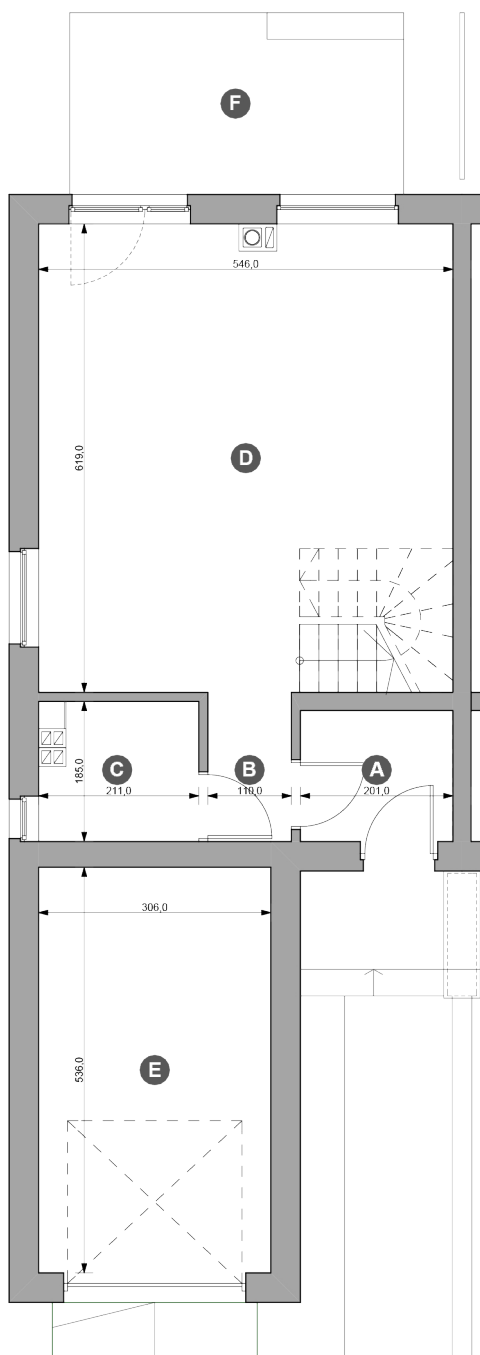

Powierzchnia działki	301,03 m²
Powierzchnia mieszkalna	90,61 m²
Powierzchnia użytkowa z garażem	107,01 m²

typ: **S3** pokoje: **4**

Rzut parteru

Zestawienie powierzchni (m²)

Parter

A	Wiatrołap	3,48
B	Komunikacja	3,26
C	Łazienka	3,59
D	Pokój dz. z aneksem	30,71
E	Garaż	16,40
F	Taras	10,56

Powierzchnia użytkowa
57,44 m²

ul. Głogowska 47A/1, 60-736 Poznań | biuro@osiedlesady.pl

t: +48 61 824 61 64 | k: +48 605 103 820

k: +48 694 694 190 | k: +48 668 123 212

www.osiedlesady.pl

Powierzchnia działki	301,03 m²
Powierzchnia mieszkalna	90,61 m²
Powierzchnia użytkowa z garażem	107,01 m²

typ: **S3** pokoje: **4**

Rzut piętra

Zestawienie powierzchni (m²)

Piętro

G	Komunikacja	8,46
H	Sypialnia 1	9,76
I	Sypialnia 2	12,27
J	Sypialnia 3	12,45
K	Łazienka	6,64
L	Taras	13,94

Powierzchnia użytkowa
49,58 m²