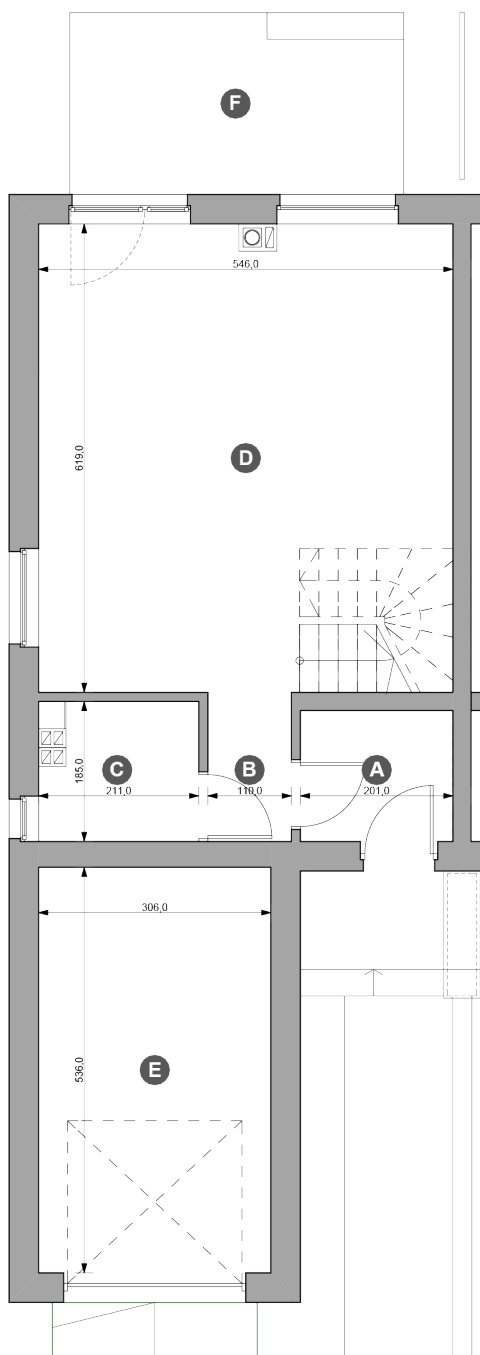

Powierzchnia działki	305,05 m²
Powierzchnia mieszkalna	90,61 m²
Powierzchnia użytkowa z garażem	107,01 m²

typ: **S3** pokoje: **4**

Rzut parteru

Zestawienie powierzchni (m²)

Parter

A	Wiatrołap	3,48
B	Komunikacja	3,26
C	Łazienka	3,59
D	Pokój dz. z aneksem	30,71
E	Garaż	16,40
F	Taras	10,56

Powierzchnia użytkowa
57,44 m²

ul. Głogowska 47A/1, 60-736 Poznań | biuro@osiedlesady.pl

t: +48 61 824 61 64 | k: +48 605 103 820

k: +48 694 694 190 | k: +48 668 123 212

www.osiedlesady.pl

Powierzchnia działki	305,05 m²
Powierzchnia mieszkalna	90,61 m²
Powierzchnia użytkowa z garażem	107,01 m²

typ: **S3** pokoje: **4**

Rzut piętra

Zestawienie powierzchni (m²)

Piętro

G	Komunikacja	8,46
H	Sypialnia 1	9,76
I	Sypialnia 2	12,27
J	Sypialnia 3	12,45
K	Łazienka	6,64
L	Taras	13,94

Powierzchnia użytkowa
49,58 m²