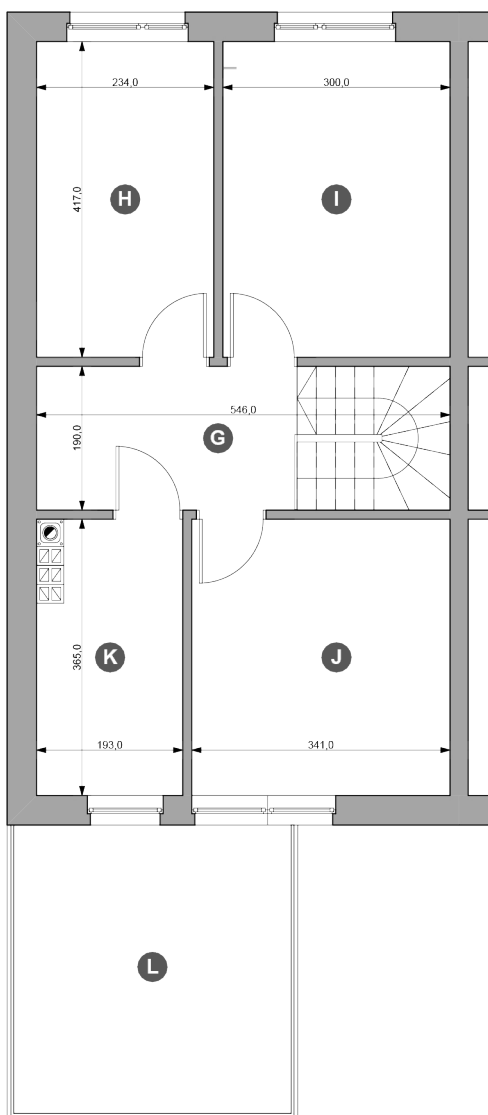

Powierzchnia działki	305,05 m²
Powierzchnia mieszkalna	90,61 m²
Powierzchnia użytkowa z garażem	107,01 m²

typ: **S3** pokoje: **4**

Rzut parteru

Zestawienie powierzchni (m²)

Parter

A	Wiatrołap	3,48
B	Komunikacja	3,26
C	Łazienka	3,59
D	Pokój dz. z aneksem	30,71
E	Garaż	16,40
F	Taras	10,56

Powierzchnia użytkowa
57,44 m²

ul. Głogowska 47A/1, 60-736 Poznań | biuro@osiedlesady.pl

t: +48 61 824 61 64 | k: +48 605 103 820

k: +48 694 694 190 | k: +48 668 123 212

www.osiedlesady.pl

Powierzchnia działki	305,05 m²
Powierzchnia mieszkalna	90,61 m²
Powierzchnia użytkowa z garażem	107,01 m²

typ: **S3** pokoje: **4**

Rzut piętra

Zestawienie powierzchni (m²)

Piętro

G	Komunikacja	8,46
H	Sypialnia 1	9,76
I	Sypialnia 2	12,27
J	Sypialnia 3	12,45
K	Łazienka	6,64
L	Taras	13,94

Powierzchnia użytkowa
49,58 m²