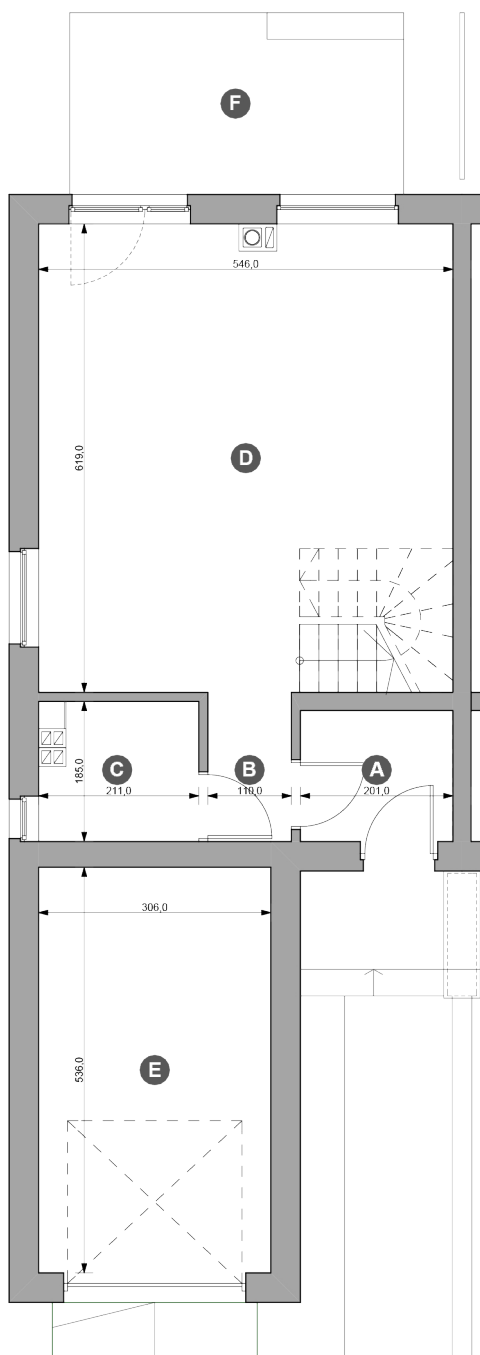

Powierzchnia działki	302,05 m²
Powierzchnia mieszkalna	90,61 m²
Powierzchnia użytkowa z garażem	107,01 m²

typ: **S3** pokoje: **4**

Rzut parteru

Zestawienie powierzchni (m²)

Parter

A	Wiatrołap	3,48
B	Komunikacja	3,26
C	Łazienka	3,59
D	Pokój dz. z aneksem	30,71
E	Garaż	16,40
F	Taras	10,56

Powierzchnia użytkowa
57,44 m²

ul. Głogowska 47A/1, 60-736 Poznań | biuro@osiedlesady.pl

t: +48 61 824 61 64 | k: +48 605 103 820

k: +48 694 694 190 | k: +48 668 123 212

www.osiedlesady.pl

Powierzchnia działki	302,05 m²
Powierzchnia mieszkalna	90,61 m²
Powierzchnia użytkowa z garażem	107,01 m²

typ: **S3** pokoje: **4**

Rzut piętra

Zestawienie powierzchni (m²)

Piętro

G	Komunikacja	8,46
H	Sypialnia 1	9,76
I	Sypialnia 2	12,27
J	Sypialnia 3	12,45
K	Łazienka	6,64
L	Taras	13,94

Powierzchnia użytkowa
49,58 m²