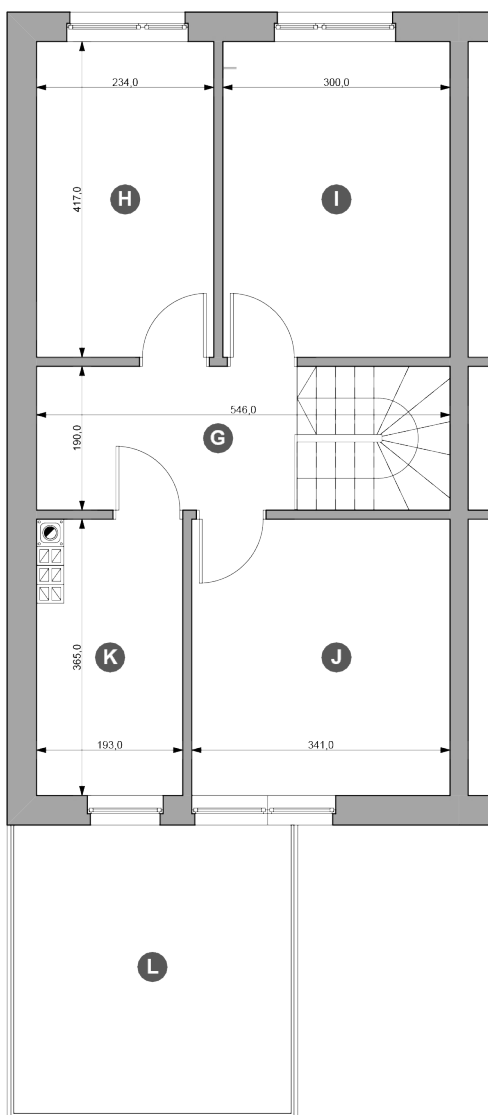

Powierzchnia działki	302,05 m²
Powierzchnia mieszkalna	90,61 m²
Powierzchnia użytkowa z garażem	107,01 m²

typ: **S3** pokoje: **4**

Rzut parteru

Zestawienie powierzchni (m²)

Parter

A	Wiatrołap	3,48
B	Komunikacja	3,26
C	Łazienka	3,59
D	Pokój dz. z aneksem	30,71
E	Garaż	16,40
F	Taras	10,56

Powierzchnia użytkowa
57,44 m²

ul. Głogowska 47A/1, 60-736 Poznań | biuro@osiedlesady.pl

t: +48 61 824 61 64 | k: +48 605 103 820

k: +48 694 694 190 | k: +48 668 123 212

www.osiedlesady.pl

Powierzchnia działki	302,05 m²
Powierzchnia mieszkalna	90,61 m²
Powierzchnia użytkowa z garażem	107,01 m²

typ: **S3** pokoje: **4**

Rzut piętra

Zestawienie powierzchni (m²)

Piętro

G	Komunikacja	8,46
H	Sypialnia 1	9,76
I	Sypialnia 2	12,27
J	Sypialnia 3	12,45
K	Łazienka	6,64
L	Taras	13,94

Powierzchnia użytkowa
49,58 m²