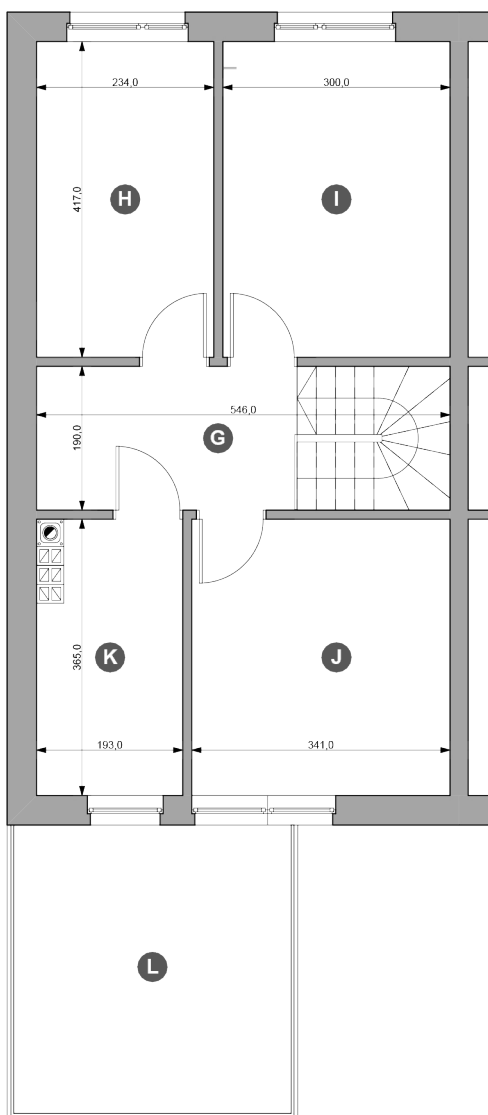

Powierzchnia działki

294,34 m²

Powierzchnia mieszkalna

90,61 m²

Powierzchnia użytkowa z garażem

107,01 m²

typ: **S3**

pokoje: **4**

Rzut parteru

Zestawienie powierzchni (m²)

Parter

A	Wiatrołap	3,48
B	Komunikacja	3,26
C	Łazienka	3,59
D	Pokój dz. z aneksem	30,71
E	Garaż	16,40
F	Taras	10,56

Powierzchnia użytkowa

57,44 m²

ul. Głogowska 47A/1, 60-736 Poznań | biuro@osiedlesady.pl

t: +48 61 824 61 64 | k: +48 605 103 820

k: +48 694 694 190 | k: +48 668 123 212

www.osiedlesady.pl

Powierzchnia działki	294,34 m²
Powierzchnia mieszkalna	90,61 m²
Powierzchnia użytkowa z garażem	107,01 m²

typ: **S3** pokoje: **4**

Rzut piętra

Zestawienie powierzchni (m²)

Piętro

G	Komunikacja	8,46
H	Sypialnia 1	9,76
I	Sypialnia 2	12,27
J	Sypialnia 3	12,45
K	Łazienka	6,64
L	Taras	13,94

Powierzchnia użytkowa
49,58 m²