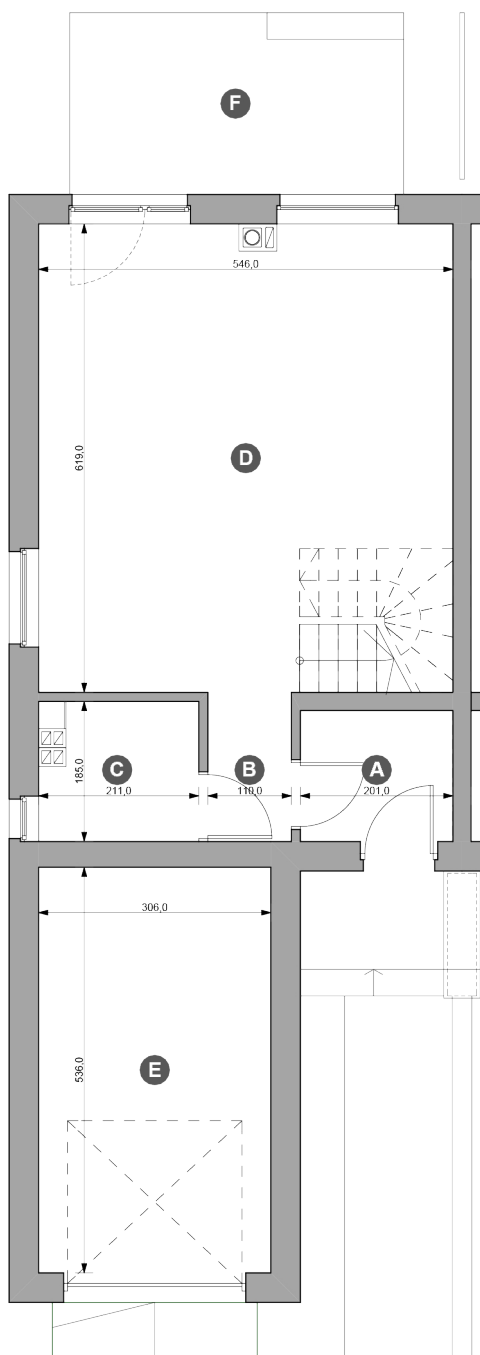

Powierzchnia działki

294,34 m²

Powierzchnia mieszkalna

90,61 m²

Powierzchnia użytkowa z garażem

107,01 m²

typ: **S3**

pokoje: **4**

Rzut parteru

Zestawienie powierzchni (m²)

Parter

A	Wiatrołap	3,48
B	Komunikacja	3,26
C	Łazienka	3,59
D	Pokój dz. z aneksem	30,71
E	Garaż	16,40
F	Taras	10,56

Powierzchnia użytkowa

57,44 m²

ul. Głogowska 47A/1, 60-736 Poznań | biuro@osiedlesady.pl

t: +48 61 824 61 64 | k: +48 605 103 820

k: +48 694 694 190 | k: +48 668 123 212

www.osiedlesady.pl

Powierzchnia działki	294,34 m²
Powierzchnia mieszkalna	90,61 m²
Powierzchnia użytkowa z garażem	107,01 m²

typ: **S3** pokoje: **4**

Rzut piętra

Zestawienie powierzchni (m²)

Piętro

G	Komunikacja	8,46
H	Sypialnia 1	9,76
I	Sypialnia 2	12,27
J	Sypialnia 3	12,45
K	Łazienka	6,64
L	Taras	13,94

Powierzchnia użytkowa
49,58 m²