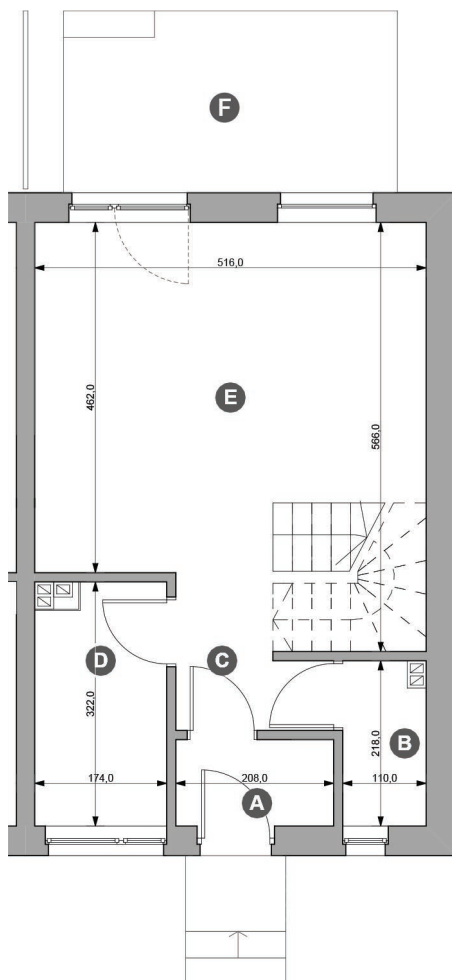

Powierzchnia działki	311,22 m²
Powierzchnia mieszkalna	74,21 m²
Powierzchnia użytkowa	74,21 m²

typ: **S4** pokoje: **4**

Rzut parteru

Zestawienie powierzchni (m²)

Parter

A	Wiatrołap	2,37
B	Toaleta	2,31
C	Komunikacja	3,40
D	Kuchnia	5,37
E	Pokój dzienny	23,97
F	Taras	10,56

Powierzchnia użytkowa

37,42 m²

Powierzchnia działki	311,22 m²
Powierzchnia mieszkalna	74,21 m²
Powierzchnia użytkowa	74,21 m²

typ: **S4** pokoje: **4**

Rzut piętra

Zestawienie powierzchni (m²)

Piętro

G	Komunikacja	4,55
H	Sypialnia 1	9,27
I	Sypialnia 2	10,58
J	Łazienka	5,29
K	Sypialnia 3	7,10

Powierzchnia użytkowa
36,79 m²