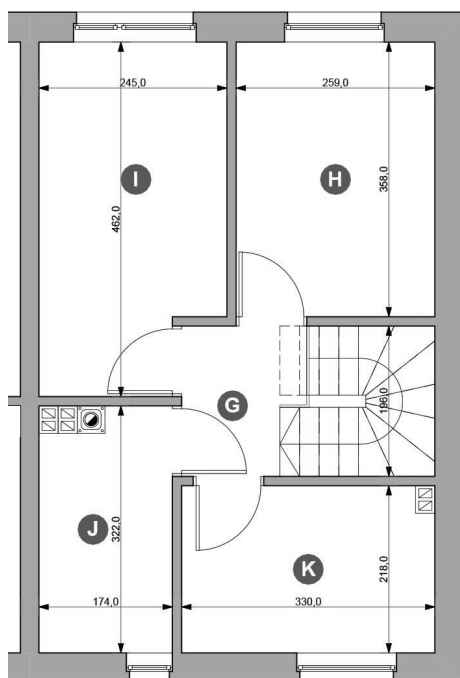

Powierzchnia działki	311,22 m²
Powierzchnia mieszkalna	74,21 m²
Powierzchnia użytkowa	74,21 m²

typ: **S4** pokoje: **4**

Rzut parteru

Zestawienie powierzchni (m²)

Parter

A	Wiatrołap	2,37
B	Toaleta	2,31
C	Komunikacja	3,40
D	Kuchnia	5,37
E	Pokój dzienny	23,97
F	Taras	10,56

Powierzchnia użytkowa

37,42 m²

Powierzchnia działki	311,22 m²
Powierzchnia mieszkalna	74,21 m²
Powierzchnia użytkowa	74,21 m²

typ: **S4** pokoje: **4**

Rzut piętra

Zestawienie powierzchni (m²)

Piętro

G	Komunikacja	4,55
H	Sypialnia 1	9,27
I	Sypialnia 2	10,58
J	Łazienka	5,29
K	Sypialnia 3	7,10

Powierzchnia użytkowa
36,79 m²