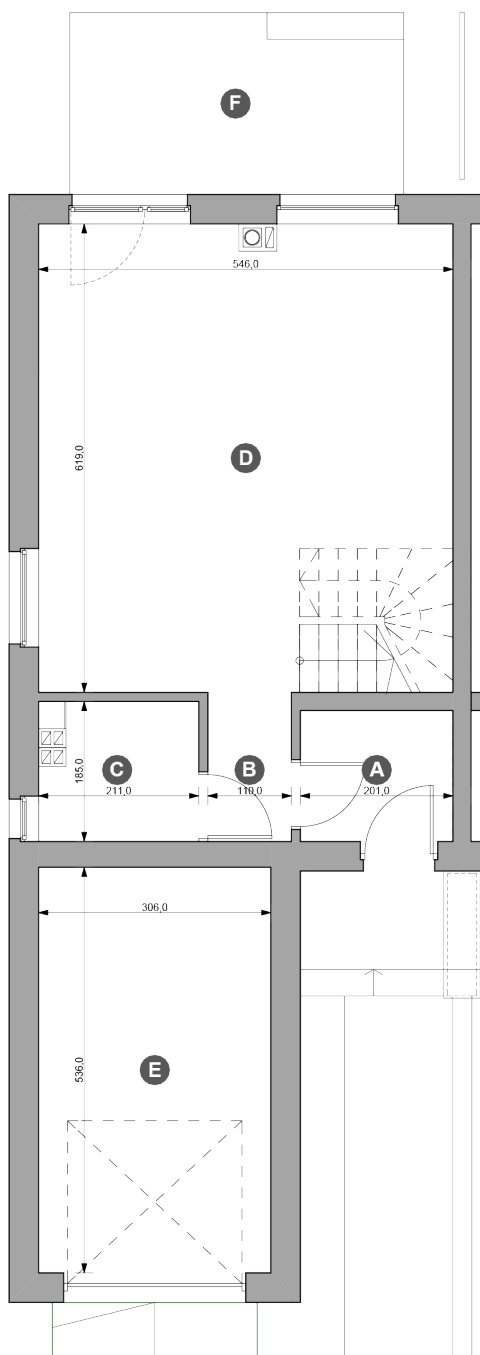

Powierzchnia działki	301,10 m²
Powierzchnia mieszkalna	90,61 m²
Powierzchnia użytkowa z garażem	107,01 m²

typ: **S3** pokoje: **4**

Rzut parteru

Zestawienie powierzchni (m²)

Parter

A	Wiatrołap	3,48
B	Komunikacja	3,26
C	Łazienka	3,59
D	Pokój dz. z aneksem	30,71
E	Garaż	16,40
F	Taras	10,56

Powierzchnia użytkowa
57,44 m²

ul. Głogowska 47A/1, 60-736 Poznań | biuro@osiedlesady.pl

t: +48 61 824 61 64 | k: +48 605 103 820

k: +48 694 694 190 | k: +48 668 123 212

www.osiedlesady.pl

Powierzchnia działki	301,10 m²
Powierzchnia mieszkalna	90,61 m²
Powierzchnia użytkowa z garażem	107,01 m²

typ: **S3** pokoje: **4**

Rzut piętra

Zestawienie powierzchni (m²)

Piętro

G	Komunikacja	8,46
H	Sypialnia 1	9,76
I	Sypialnia 2	12,27
J	Sypialnia 3	12,45
K	Łazienka	6,64
L	Taras	13,94

Powierzchnia użytkowa
49,58 m²