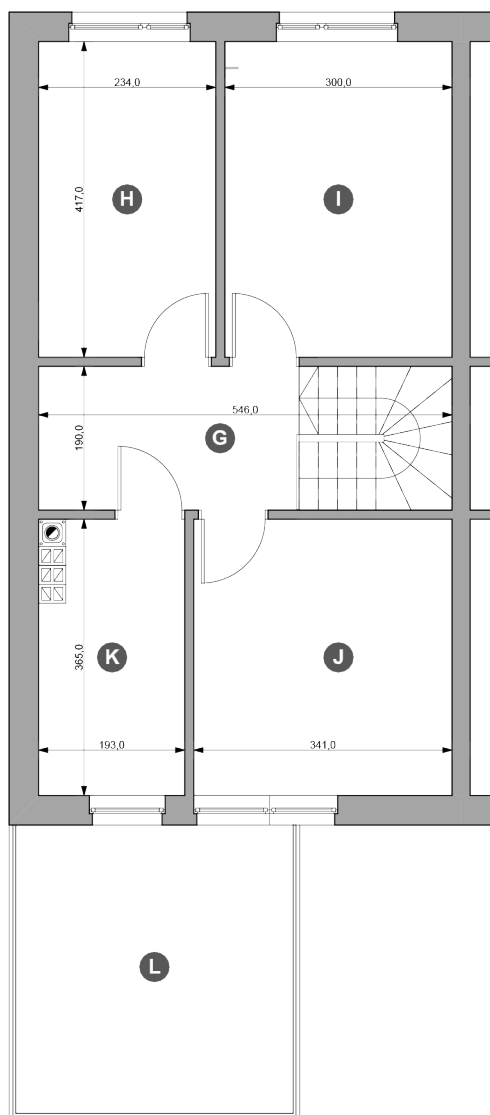

Powierzchnia działki	301,10 m²
Powierzchnia mieszkalna	90,61 m²
Powierzchnia użytkowa z garażem	107,01 m²

typ: **S3** pokoje: **4**

Rzut parteru

Zestawienie powierzchni (m²)

Parter

A	Wiatrołap	3,48
B	Komunikacja	3,26
C	Łazienka	3,59
D	Pokój dz. z aneksem	30,71
E	Garaż	16,40
F	Taras	10,56

Powierzchnia użytkowa
57,44 m²

ul. Głogowska 47A/1, 60-736 Poznań | biuro@osiedlesady.pl

t: +48 61 824 61 64 | k: +48 605 103 820

k: +48 694 694 190 | k: +48 668 123 212

www.osiedlesady.pl

Powierzchnia działki	301,10 m²
Powierzchnia mieszkalna	90,61 m²
Powierzchnia użytkowa z garażem	107,01 m²

typ: **S3** pokoje: **4**

Rzut piętra

Zestawienie powierzchni (m²)

Piętro

G	Komunikacja	8,46
H	Sypialnia 1	9,76
I	Sypialnia 2	12,27
J	Sypialnia 3	12,45
K	Łazienka	6,64
L	Taras	13,94

Powierzchnia użytkowa
49,58 m²