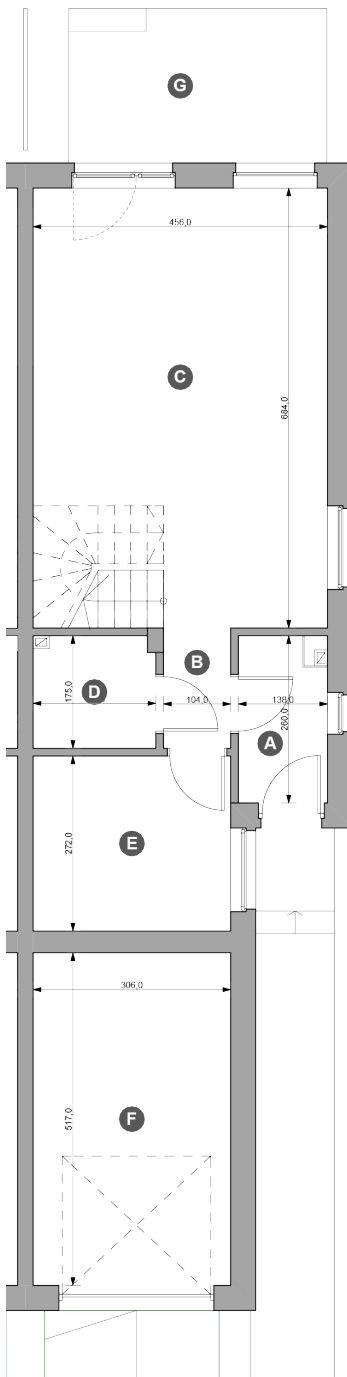

Powierzchnia działki	301,10 m²
Powierzchnia mieszkalna	85,52 m²
Powierzchnia użytkowa z garażem	100,90 m²

typ: **S2** pokoje: **5**

Rzut parteru

Zestawienie powierzchni (m²)

Parter

A	Wiatrołap	3,40
B	Komunikacja	1,94
C	Pokój dz. z aneksem	29,27
D	Łazienka	3,24
E	Pokój gościnny	8,32
F	Garaż	15,83
G	Taras	9,60

Powierzchnia użytkowa
62 m²

ul. Głogowska 47A/1, 60-736 Poznań | biuro@osiedlesady.pl

t: +48 61 824 61 64 | k: +48 605 103 820

k: +48 694 694 190 | k: +48 668 123 212

www.osiedlesady.pl

Powierzchnia działki	301,10 m²
Powierzchnia mieszkalna	85,52 m²
Powierzchnia użytkowa z garażem	100,90 m²

typ: **S2** pokoje: **5**

Rzut piętra

Zestawienie powierzchni (m²)

Piętro

H	Komunikacja	6,18
I	Sypialnia 1	8,93
J	Sypialnia 2	7,39
K	Pom. gosp.	1,68
L	Sypialnia 3	10,30
M	Łazienka	4,41
N	Taras	23,92

Powierzchnia użytkowa