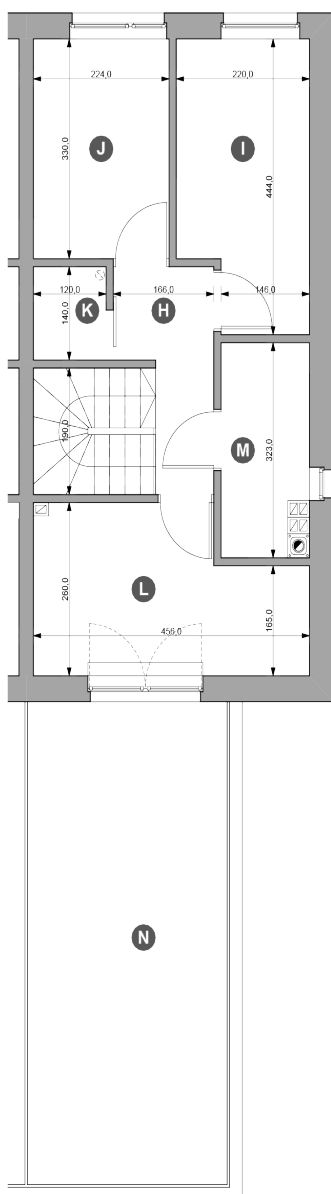

Powierzchnia działki	301,10 m²
Powierzchnia mieszkalna	85,52 m²
Powierzchnia użytkowa z garażem	100,90 m²

typ: **S2** pokoje: **5**

Rzut parteru

Zestawienie powierzchni (m²)

Parter

A	Wiatrołap	3,40
B	Komunikacja	1,94
C	Pokój dz. z aneksem	29,27
D	Łazienka	3,24
E	Pokój gościnny	8,32
F	Garaż	15,83
G	Taras	9,60

Powierzchnia użytkowa
62 m²

ul. Głogowska 47A/1, 60-736 Poznań | biuro@osiedlesady.pl

t: +48 61 824 61 64 | k: +48 605 103 820

k: +48 694 694 190 | k: +48 668 123 212

www.osiedlesady.pl

Powierzchnia działki	301,10 m²
Powierzchnia mieszkalna	85,52 m²
Powierzchnia użytkowa z garażem	100,90 m²

typ: **S2** pokoje: **5**

Rzut piętra

Zestawienie powierzchni (m²)

Piętro

H	Komunikacja	6,18
I	Sypialnia 1	8,93
J	Sypialnia 2	7,39
K	Pom. gosp.	1,68
L	Sypialnia 3	10,30
M	Łazienka	4,41
N	Taras	23,92

Powierzchnia użytkowa